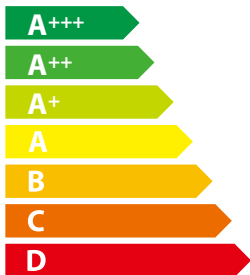

ENERG
енергия · ενεργεια

MPM

MPM-61-PX-77/N

B

26
kWh/annum

ABCD**E**FG

ABCDEFG

ABCD**E**FG